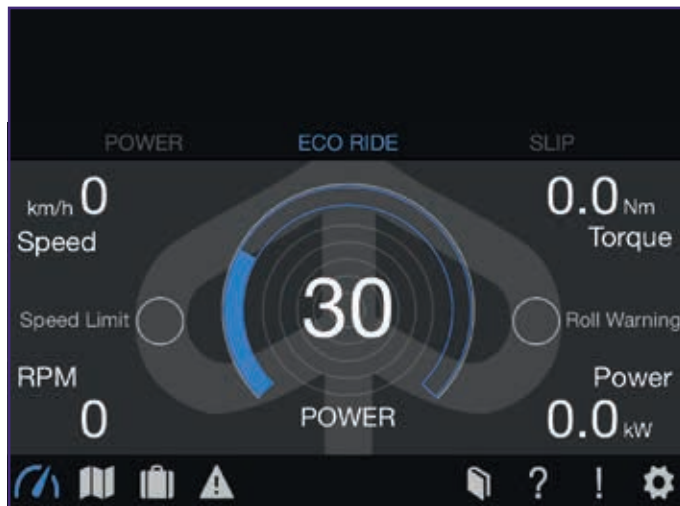

MULTIMEDIÁLNÍ PLATFORMA PIAGGIO

606409M CPU

605950M Instalační sada pro 2017-2018

1D002513 Instalační sada pro >2019

S platformou VMP lze přenášet informace jako je poloha či data o vozidle nebo jízdě ze skútru do smartphonu. S pomocí příslušné řídicí jednotky (CDI) se údaje jako průměrná spotřeba, teplota atd. zobrazují přes aplikaci VMP /PMP na displeji svého telefonu přes Bluetooth. Pro provoz je třeba instalační sada a příslušná aplikace.