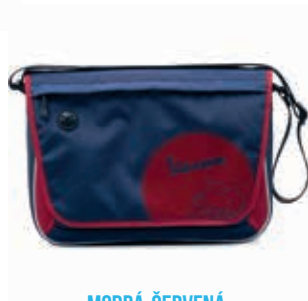

MODRÁ-ČERVENÁ
606911M0BR

TAŠKA NA NOTEBOOK "TRACK"

Taška přes rameno ve dvou barevných variantách, vhodná hlavně do města. Hlavní prostor se zapínáním na magnet, přední kapsa na zip, otvor na kabel sluchátek. Příhrádka na notebook.