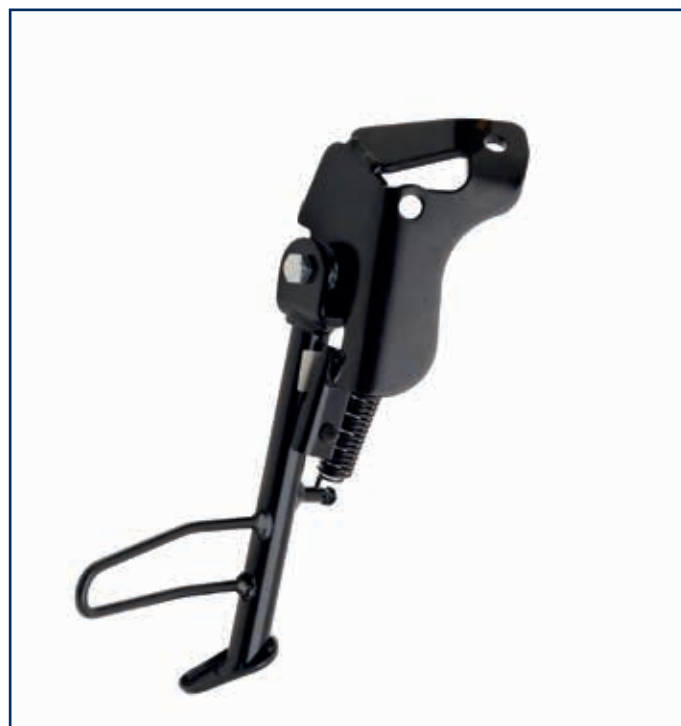

PŘEDNÍ OCHRANNÝ RÁM

1B000927

Chromovaný rám chrání tvoji Vespu před poškozením v případě pádu a zároveň zvýrazňuje její elegantní siluetu.

ZADNÍ OCHRANNÝ RÁM

1B000928

Chromovaný rám chrání tvoji Vespu před poškozením v případě pádu a zároveň zvýrazňuje její elegantní siluetu.

OD 2016

PŘEDNÍ NÁRAZNÍK

1B001121

Chromovaný nárazník chrání blatník tvoji Vespy před poškozením v případě pádu a zvýrazní její elegantní siluetu.

BOČNÍ STOJAN

1C000074

Praktický boční stojan umožňuje rychlé a jednoduché parkování tvoji Vespy.

NÁVLEKY NA RUCE

605860M

Ochranné návleky na ruce z voděodolného materiálu s tepelně izolační podšívkou udrží za chladného počasí tvoje ruce v suchu a teple.

OCHRANNÁ PODLÁŽKA

1B001079

Ochranná podlážka vyrobená z černé odolné gumy chrání podlahu tvoji Vespy před ušpiněním.

DEKA NA NOHY

605576M010

Ochranná deka z voděodolného materiálu s tepelně izolační podšívkou udrží za chladného počasí tvoje nohy v suchu a teple. Má těsný stříh a je maximálně stabilní i ve vysokých rychlostech. Integrovaná ochrana proti krádeži.