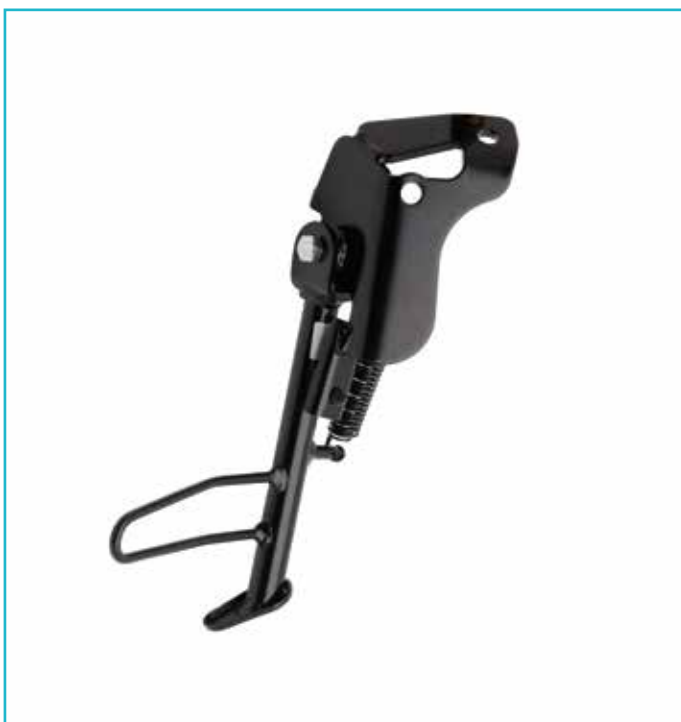

CM273128

OPĚRKA

Vyrobena ze stejného materiálu jako sedlo zvyšuje komfort. Při objednávání se ujisti, že vybíráš stejnou barvu jako má sedlo tvé Vespy.

ZADNÍ NOSIČ

1B000815

Chromovaný zadní nosič je nezbytný pro montáž top case 32l.

SKLÁPĚCÍ PŘEDNÍ NOSIČ

1B000832

Na předním chromovaném sklápěcím nosiči odvezeš další čtyři kilogramy nákladu.

BOČNÍ STOJAN

1C000074

Praktický boční stojan umožňuje rychlé a jednoduché parkování tvé Vespy. Vhodný pro modely Euro 5.

SKLÁPĚCÍ ZADNÍ NOSIČ

1B000789

Na zadním chromovaném sklápěcím nosiči odvezeš další čtyři kilogramy nákladu.

ZADNÍ KOŽENÁ BRAŠNA

605887M00N

Ručně vyráběná brašna z vysoce kvalitní kůže, do které se vejde integrální přilba. Snadná montáž na originální nosič Vespa. Barva: černá