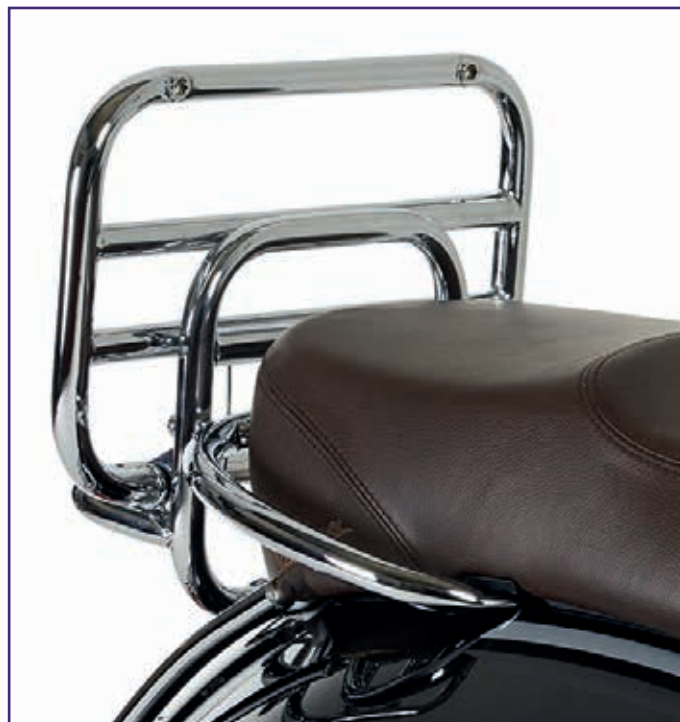

Tento praktický doplněk, vyrobený ze stejného materiálu a ve stejné barvě jako sedlo, zvyšuje komfort spolujezdce a dodává skútru elegantní vzhled.

ZADNÍ KOŽENÁ BRAŠNA

černá 605887M00M

hnědá 605887M00N

Ručně vyráběná brašna z vysoce kvalitní kůže, do které se vejde integrální přilba. Snadná montáž na originální nosič Vespa. Barva: černá nebo hnědá