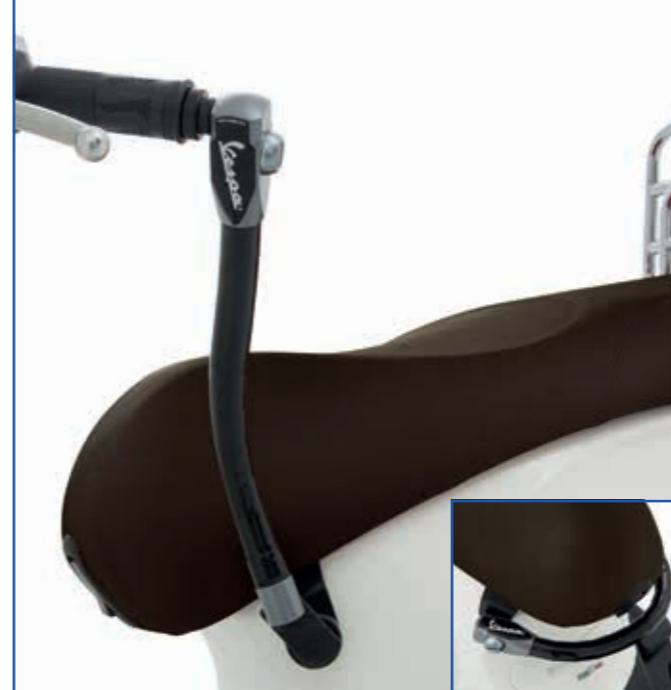

SPORTOVNÍ SEDLO
(POUZE 125CC & 150CC)
1B001822

TERMODEKA NA NOHY

605576M010

Nově vyvinutá originální přikrývka VESPA pro ochranu nohou. S integrovanou ochranou proti odcizení a vodotěsným povlakem sedla. Maximální stabilita a nepropustnost i ve vyšších rychlostech.

TERMONÁVLEKY NA RUCE

605860M

Ochranné návleky na ruce z nepropustného materiálu a s tepelně izolační vnitřní vrstvou pro chladná roční období. S logem Vespa®.

UZAMYKATELNÝ ZÁMEK SEDLA/ŘIDÍTEK

605537M025

Velice jednoduché a praktické zajištění proti krádeži.