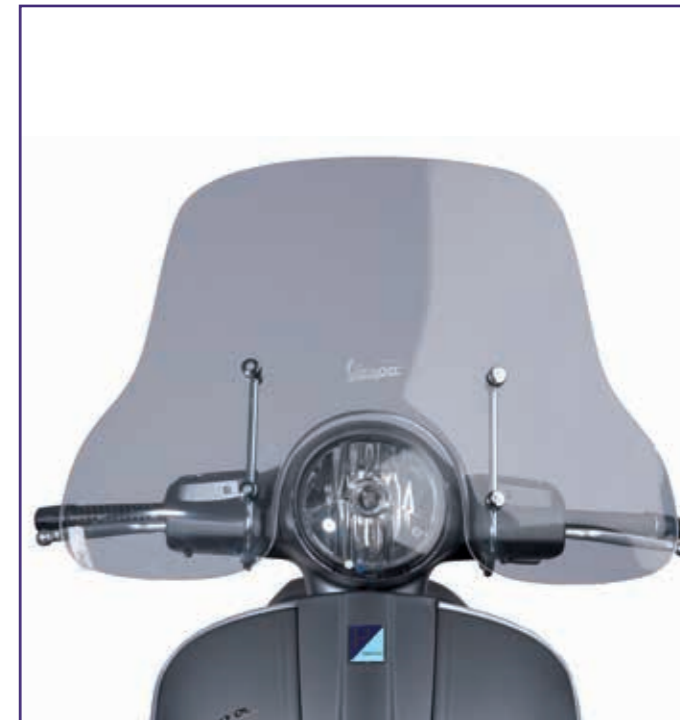

POLOVYSOKÝ ČELNÍ ŠTÍT

<MY18 1B001598

Vyroběn z metakrylátu odolného vůči nárazům, s tloušťkou 4 mm, výška cca 360 mm, šířka cca 690 mm. Včetně prvků pro připevnění. S logem Vespa®.