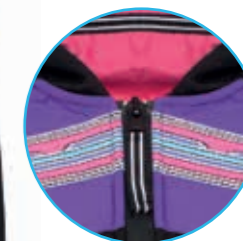

PÁNSKÉ

S	606636M01B
M	606636M02B
L	606636M03B
XL	606636M04B
XXL	606636M05B
XXXL	606636M06B

DÁMSKÉ

S	606637M01V
M	606637M02V
L	606637M03V
XL	606637M04V
XXL	606637M05V

MIKINA „V-STRIPES“

Odolná proti větru, s kapucí z neoprenu a nepromokavým zipem.