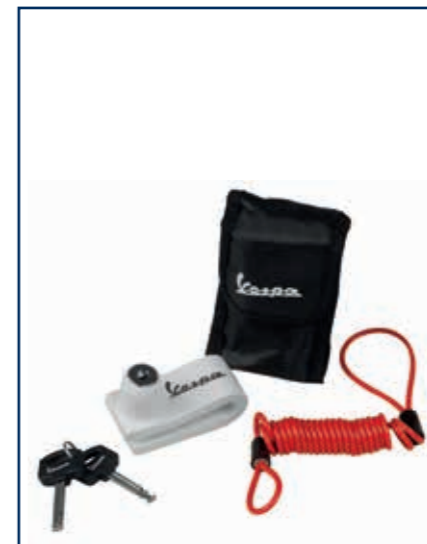

1B000909

Čelní štít z tónovaného metakrylátu s logem Vespa®. Propůjčí skútru sportovní vzhled. Včetně prvků pro připevnění.

OCHRANNÝ RÁM BLATNÍKU

1B001121

Chromovaný, s logem Vespa®.

BOČNÍ STOJAN

1C000074

Pro rychlé a snadné zaparkování skútru.

TERMONÁVLEKY NA RUCE

605860M

Ochranné návleky na ruce z nepropustného materiálu a s tepelně izolační vnitřní vrstvou pro chladná roční období. S logem Vespa®.

GUMOVÁ ROHOŽ NA STUPÁTKA

1B001079

Z odolné černé gumy. S logem Vespa®.

U-ZÁMEK PROTI ODCIZENÍ

606140M

U-zámek s průměrem 14 mm, tvrzená ocel, dvojitý systém zámku, vč. 2 klíčů. S logem Vespa®.

ZÁMEK NA BRZDOVÝ KOTOUČ

606143M

Zámek na brzdový kotouč s průměrem 5 mm, kryt z tvrzené oceli, robustní, vč. 2 klíčů, kapsy a ochranou proti odjetí. S logem Vespa®.

ŘETĚZOVÝ ZÁMEK PROTI ODCIZENÍ

606146M001 (110 cm - 2.61 Kg)

606146M002 (140 cm - 3.20 Kg)

Řetězový zámek s průměrem 12 mm, tvrzená ocel, robustní cylindrická vložka, pouzdro chránící před vlhkostí, vč. 2 klíčů. S logem Vespa®.