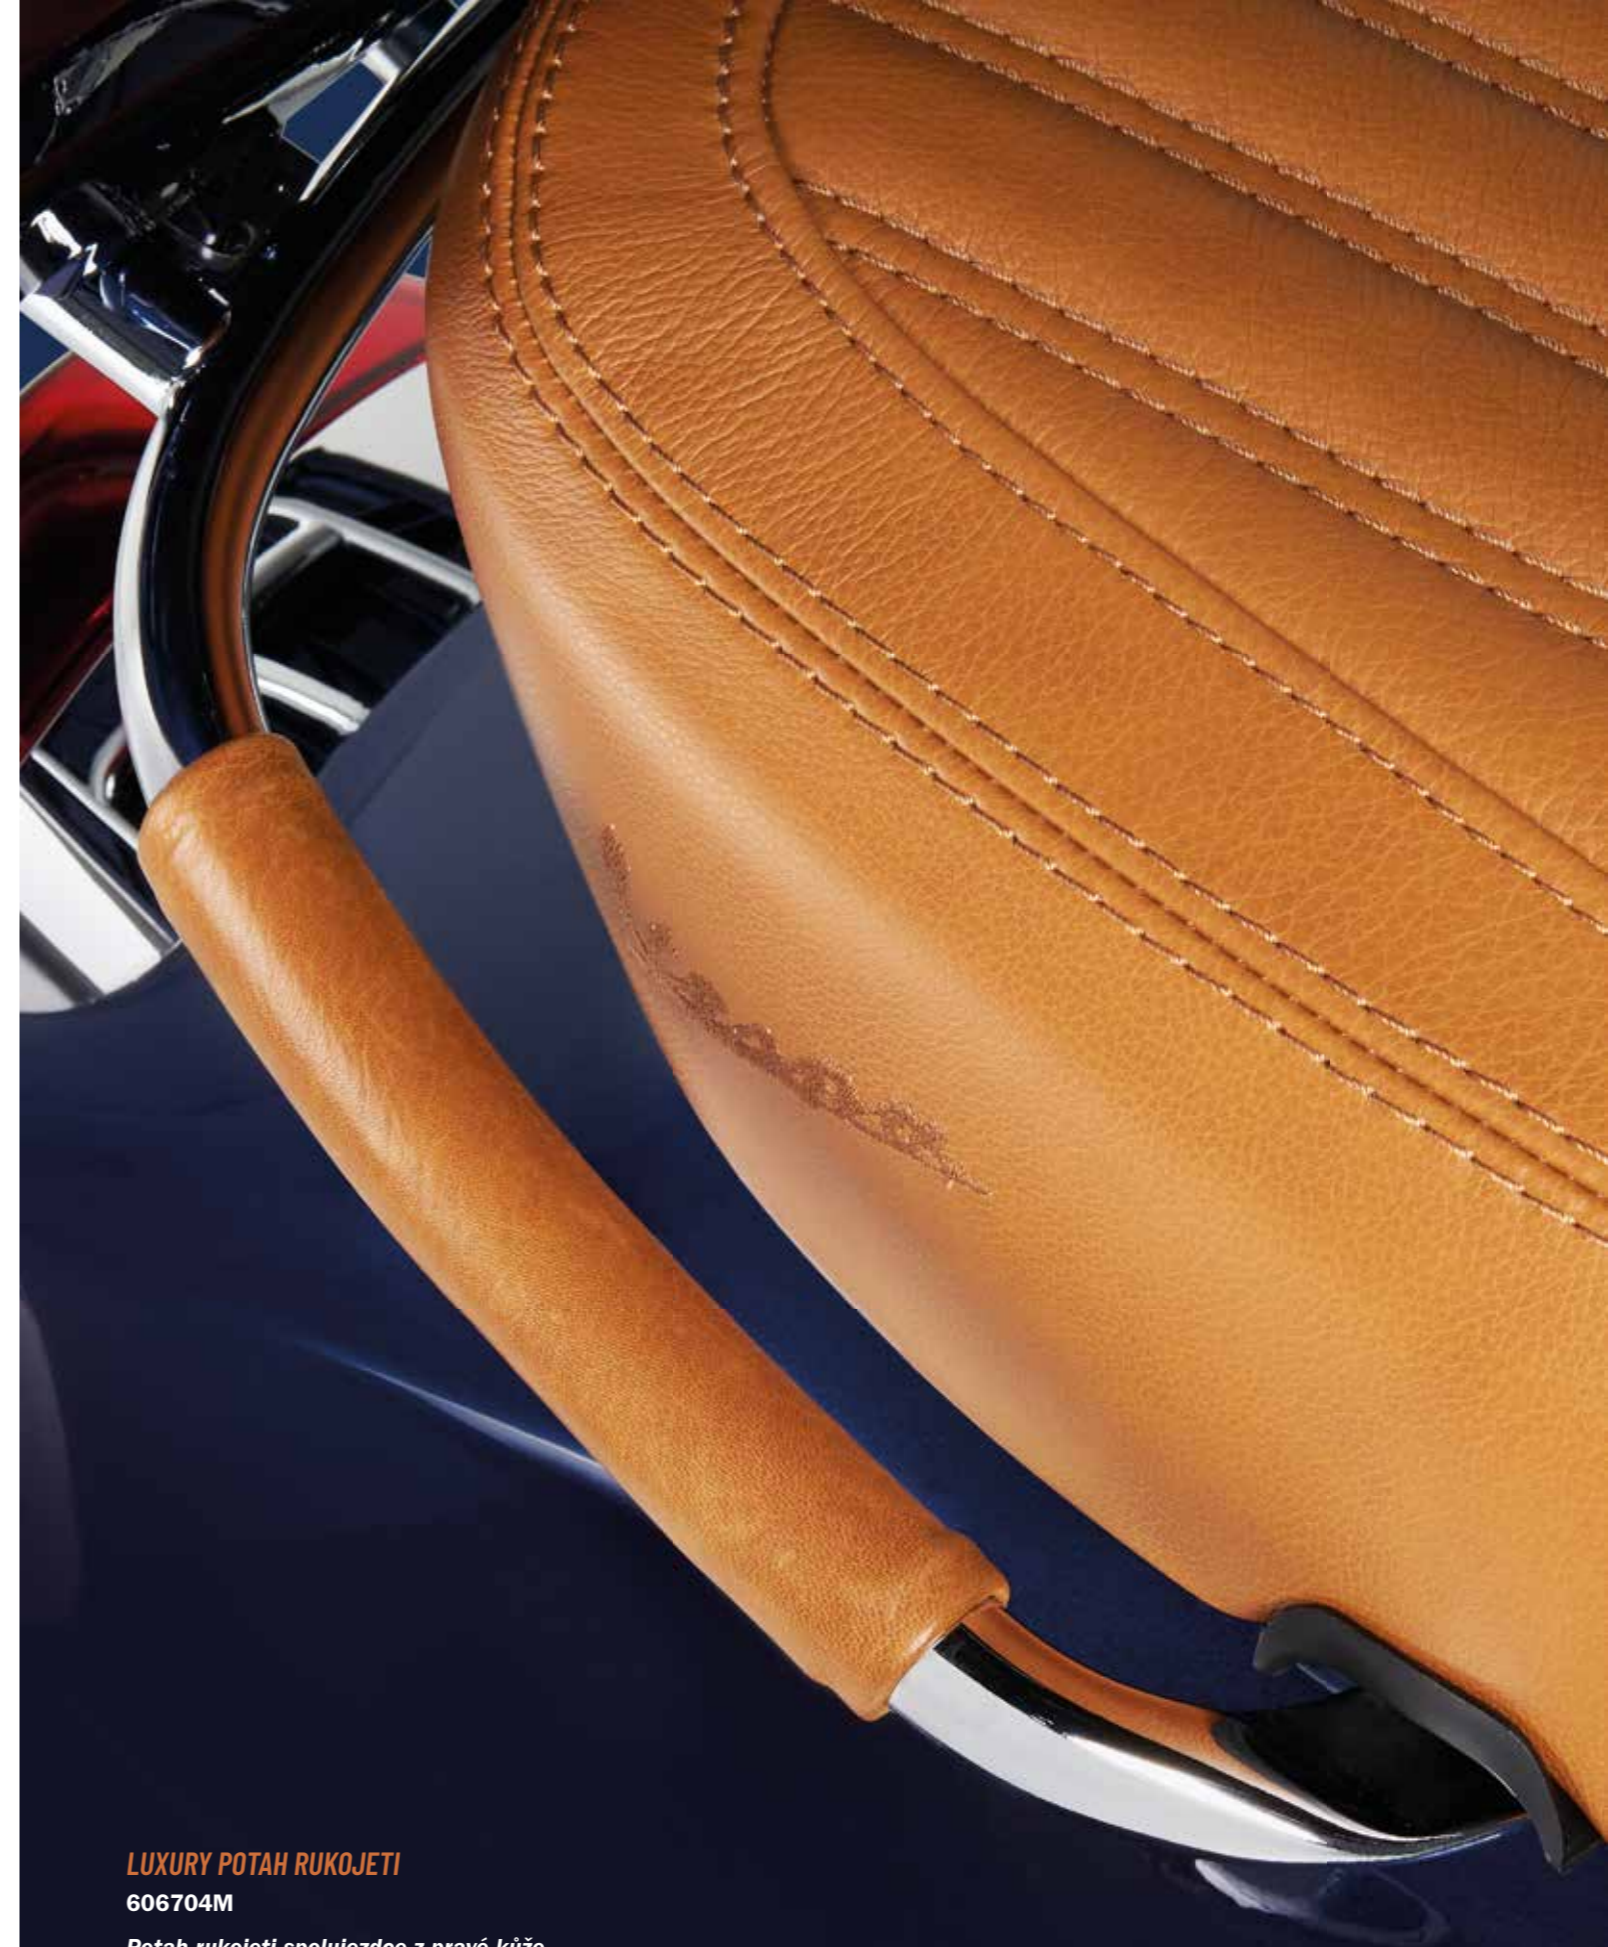

LUXURY POTAH RUKOJETI

606704M

Potah rukojeti spolujezdce z pravé kůže.