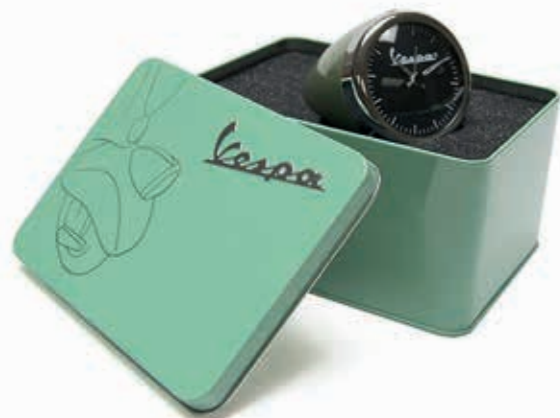

MESH Z NEREZOVÉ OCELI STŘÍBRNÁ
VA-CL03-SS-01SL-CM

KŮŽE ŠEDÁ
VA-CL03-SS-01SL-CP

KŮŽE ČERNÁ
VA-CL03-BK-03BK-CP

CLASSY CHRONO

-Hodinový strojek Miyota OS21
-Chronograf
-Datum

-Minerální sklo
-30m vodotěsné

ČERNÁ
VPPS17

ZELENÁ
VPPS14

BÍLÁ
VPPS15

ČERVENÁ
VPPS18

ŽLUTÁ
VPPS19

BUDÍK VESPA MINI

S kovovou krabicí. Průměr 7 cm.

ZELENÁ
VPPS43

ČERVENÁ
VPPS46